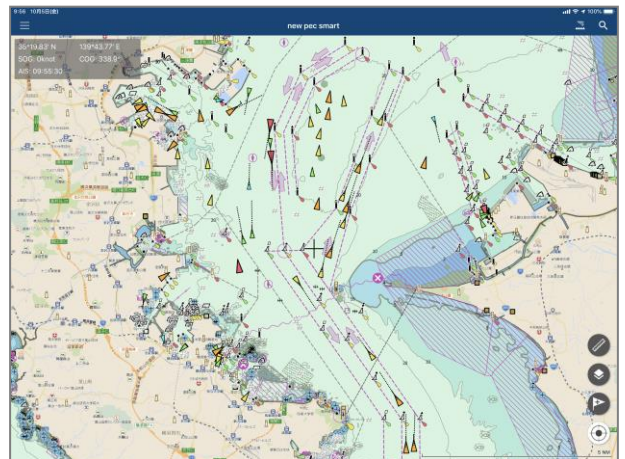

今回の価格改定により、『ニューペックスマート』が 1 人 1 台のチャートアプリとしてご利用いただきやすくなることで、日本近海における船舶事故を少しでも減らし、より安心・安全な航海を支援したいと考えております。

なお、新価格 960 円につきましては、これから『ニューペックスマート』をご利用いただき、プレミアム会員に新規登録いただくお客様だけでなく、現在、既に『ニューペックスマート』をご利用のお客様におきましても、2019年7月1日以降の定期購読更新分より、新価格 960 円に自動的に価格改定されます。

■ 7月上旬に「地点照会」機能などをリリース予定！

当社では、このたびの価格改定に関わらず、引き続き、『ニューペックスマート』の順次バージョンアップを予定しており、7月上旬には、PC 版『ニューペック』に搭載されている「地点照会」機能・「注記の表示サイズ変更」設定など、新たな機能・設定を搭載した新バージョンをリリース予定です。

■ 『new pec smart（ニューペックスマート）』について

『new pec smart（ニューペックスマート）』は、船舶のナビゲーションのスタンダードとして利用されている、一般財団法人日本水路協会発行の『航海用電子参考図 new pec（ニューペック）』を完全再現した航海支援アプリです。

昨年 2018 年 3 月のリリース以降、2018 年 10 月に「AIS 情報」表示、2018 年 12 月に「S ガイド」搭載を行い、2019 年 2 月には、スマホアプリで初めて「沿岸小型船舶における法定備品（海図の代替設備）」としての認可を受け、現在では、一般のプレジャーボートやヨットのオーナーから、船舶の運航管理者やヨットレースに参加するプロの方々まで、幅広いユーザーにご利用いただいております。