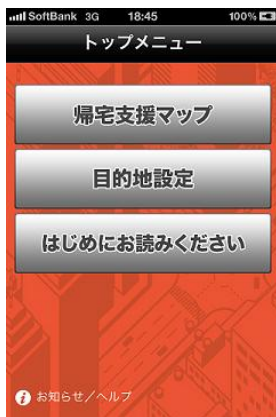

《『震災時帰宅支援マップ 首都圏版』の主な機能》

1 圏外になっても使える、安心のアプリ。

本製品ではGPSを使って地図上にいる自分の位置を表示することができます。GPSは通信圏外でも使えますので、万が一電話が使えない事態になっても自分の位置を確認することができます。地図データは全て iPhone 本体に格納しますので、ご利用の際に通信は不要です。

2 自宅など目的地を事前登録

自宅や会社など、目的地を 5 つまで登録・編集できます。登録した目的地と自位置を結ぶ直線と直線距離が表示されますので帰宅路の大まかな目安になります。

【トップメニュー】