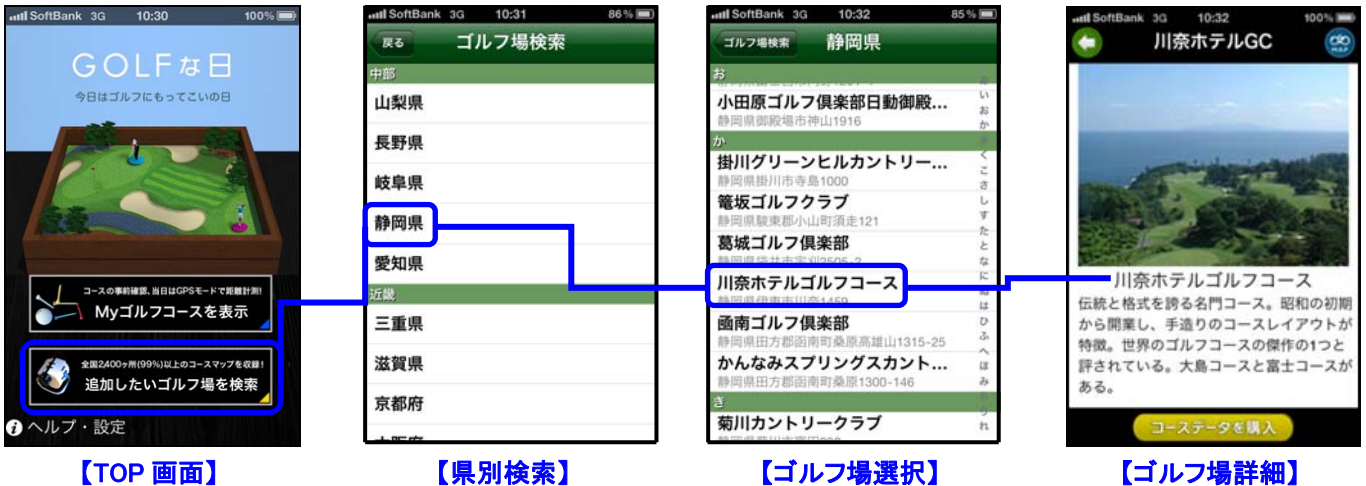

《iPhone アプリ『GOLF な日 (ゴルフナビ)』の特長》

1 全国約 2350 のコースをカバー。欲しい時に欲しいコースが買えて、ずっと使える

- ○全国約 2350 コース(カバー率約 99%)のデータを整備。県別またはキーワードでゴルフ場を検索できます。
- ○購入時は、1 コース分のコースマップをダウンロード。「My ゴルフコースを表示」に格納されます。追加したい場合も 1 コースずつの購入となります。また、購入いただいたコースマップの使用期限はありません。
- ○コースの基本データは、昭文社発行の MAPPLE ガイドデータ(一部コースを除く)を使用しています。