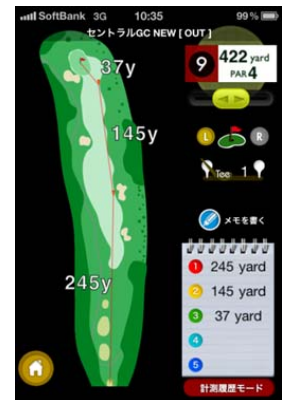

### 1 全国約 2350 のコースをカバー。欲しい時に欲しいコースが買えて、ずっと使える

- 全国約 2350 コース(カバー率約 99%)のデータを整備。県別またはキーワードでゴルフ場を検索できます。
- 購入時は、1 コース分のコースマップをダウンロード。「My ゴルフコースを表示」に格納されます。追加したい場合も 1 コースずつの購入となります。また、購入いただいたコースマップの使用期限はありません。
- コースの基本データは、昭文社発行の MAPPLE ガイドデータ(一部コースを除く)を使用しています。

### 2 ユーザーフレンドリーな操作性と実用性が魅力

【メモ記入】

- コースマップは、株式会社ユピテル製ゴルフナビ専用機ATLAS(アトラス)シリーズデータを使用、フェアウェイ、ラフ、グリーンなどがはっきり認識できます。
- あらかじめコースマップをダウンロードしておくタイプなので、電波の状況に左右されずに、使用できます。
- グリーンやティ位置は、プレイスタイルに合わせてタップで変更ができます。
- ホールの送り/戻しは、片手で左右にスライドさせることで、前後のホールへ簡単に移動することができます。

### 3 「プランニングモード」「GPS 計測モード」「計測履歴モード」の3ステップでゴルファーをサポート

【プランニングモード】

【GPS 計測モード】

【計測履歴モード】

※画面イメージは開発中のものです。予告なしに変更する場合があります。

#### 3-1.プランニングモード・・・ラウンド前にコースの下見が可能

残りのヤード数からの番手を考えたり、ロングホールでレイアップする場所を検討したり、ラウンド前に戦略をたてることができます。